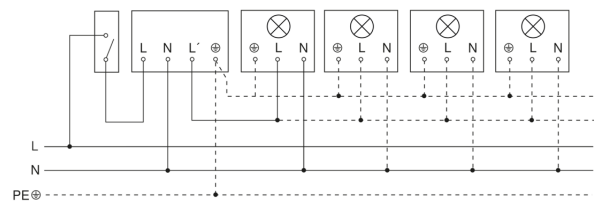

Détecteur de mouvement

IS 180-2

blanc
EAN 4007841 603212
Réf. 603212

Luminaire sans conducteur de neutre

Luminaire avec conducteur de neutre

Raccordement par commutateur séquentiel pour la commande manuelle ou automatique

Schéma de câblage Raccordement via un commutateur pour l'éclairage permanent et le mode automatique