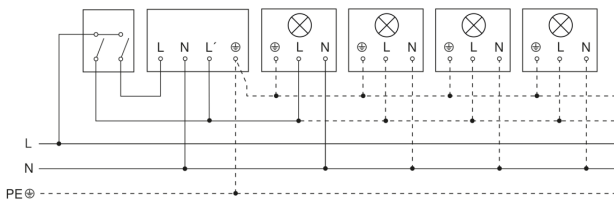

Détecteur de mouvement

IS 180-2

blanc
EAN 4007841 603212
Réf. 603212

Luminaire sans conducteur de neutre

Luminaire avec conducteur de neutre

Raccordement par commutateur séquentiel pour la commande manuelle ou automatique

Schéma de câblage Raccordement via un commutateur pour l'éclairage permanent et le mode automatique