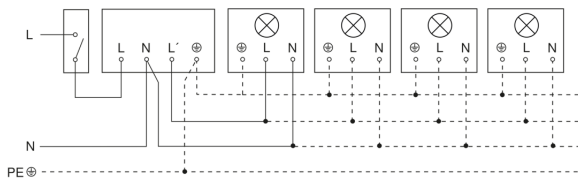

Détecteur de mouvement

IS 180-2

blanc
EAN 4007841 603212
Réf. 603212

Luminaire sans conducteur de neutre

Luminaire avec conducteur de neutre

Raccordement par commutateur séquentiel pour la commande manuelle ou automatique

Schéma de câblage Raccordement via un commutateur pour l'éclairage permanent et le mode automatique